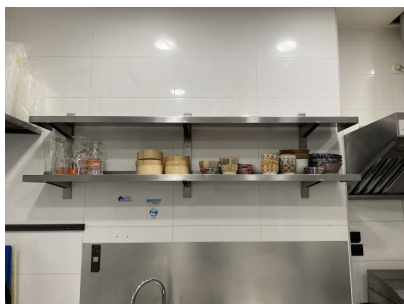

## Etage murale en inox

(Référence : Faillite SUSHI'ZZZ - #2321)

## DESCRIPTION DE L'ARTICLE

Etagère en inox 185 x 30 cm sur deux niveaux

## PHOTOS / IMAGES